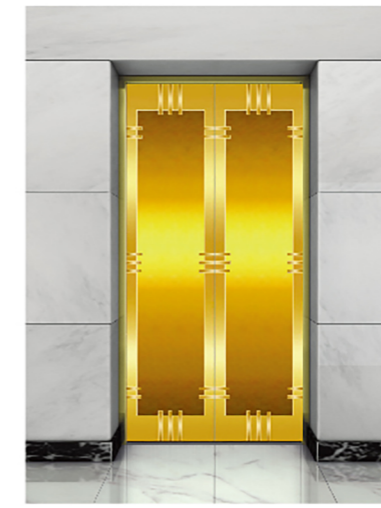

D20710

门板型号: D20710
门板材料: 钛金镜面蚀刻不锈钢
小门套或墙套材料: 钛金镜面不锈钢
Door model: D20710
Door material: Ti-gold mirror etched St.St.
Narrow jamb or jamb material: Ti-gold mirror St.St.