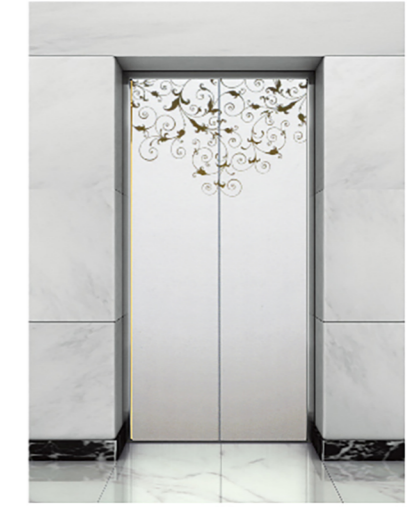

厅门系列

Landing door series

客梯轿厢装潢
Passenger elevator
cabin decoration

信号系统
Signal system

呼梯盒
L.O.P

厅门系列
Landing door
series

吊顶系列
Ceiling series

扶手
Handrail

地板
Floor

喷涂钢板色块
Painted steel
color

D20519

门板型号: D20519
门板材料: 镜面蚀刻不锈钢
小门套或墙套材料: 镜面不锈钢
Door model: D20519
Door material: Mirror etched St.St.
Narrow jamb or jamb material: Mirror St.St.

D20502

门板型号: D20502
门板材料: 镜面蚀刻不锈钢
小门套或墙套材料: 镜面不锈钢
Door model: D20502
Door material: Mirror etched St.St.
Narrow jamb or jamb material: Mirror St.St.

D20508

门板型号: D20508
门板材料: 镜面蚀刻不锈钢
小门套或墙套材料: 镜面不锈钢
Door model: D20508
Door material: Mirror etched St.St.
Narrow jamb or jamb material: Mirror St.St.

D20535

门板型号: D20535
门板材料: 镜面蚀刻不锈钢
小门套或墙套材料: 镜面不锈钢
Door model: D20535
Door material: Mirror etched St.St.
Narrow jamb or jamb material: Mirror St.St.

D20511

门板型号: D20511
门板材料: 镜面蚀刻不锈钢
小门套或墙套材料: 镜面不锈钢
Door model: D20511
Door material: Mirror etched St.St.
Narrow jamb or jamb material: Mirror St.St.

D20533

门板型号: D20533
门板材料: 镜面蚀刻不锈钢
小门套或墙套材料: 镜面不锈钢
Door model: D20533
Door material: Mirror etched St.St.
Narrow jamb or jamb material: Mirror St.St.